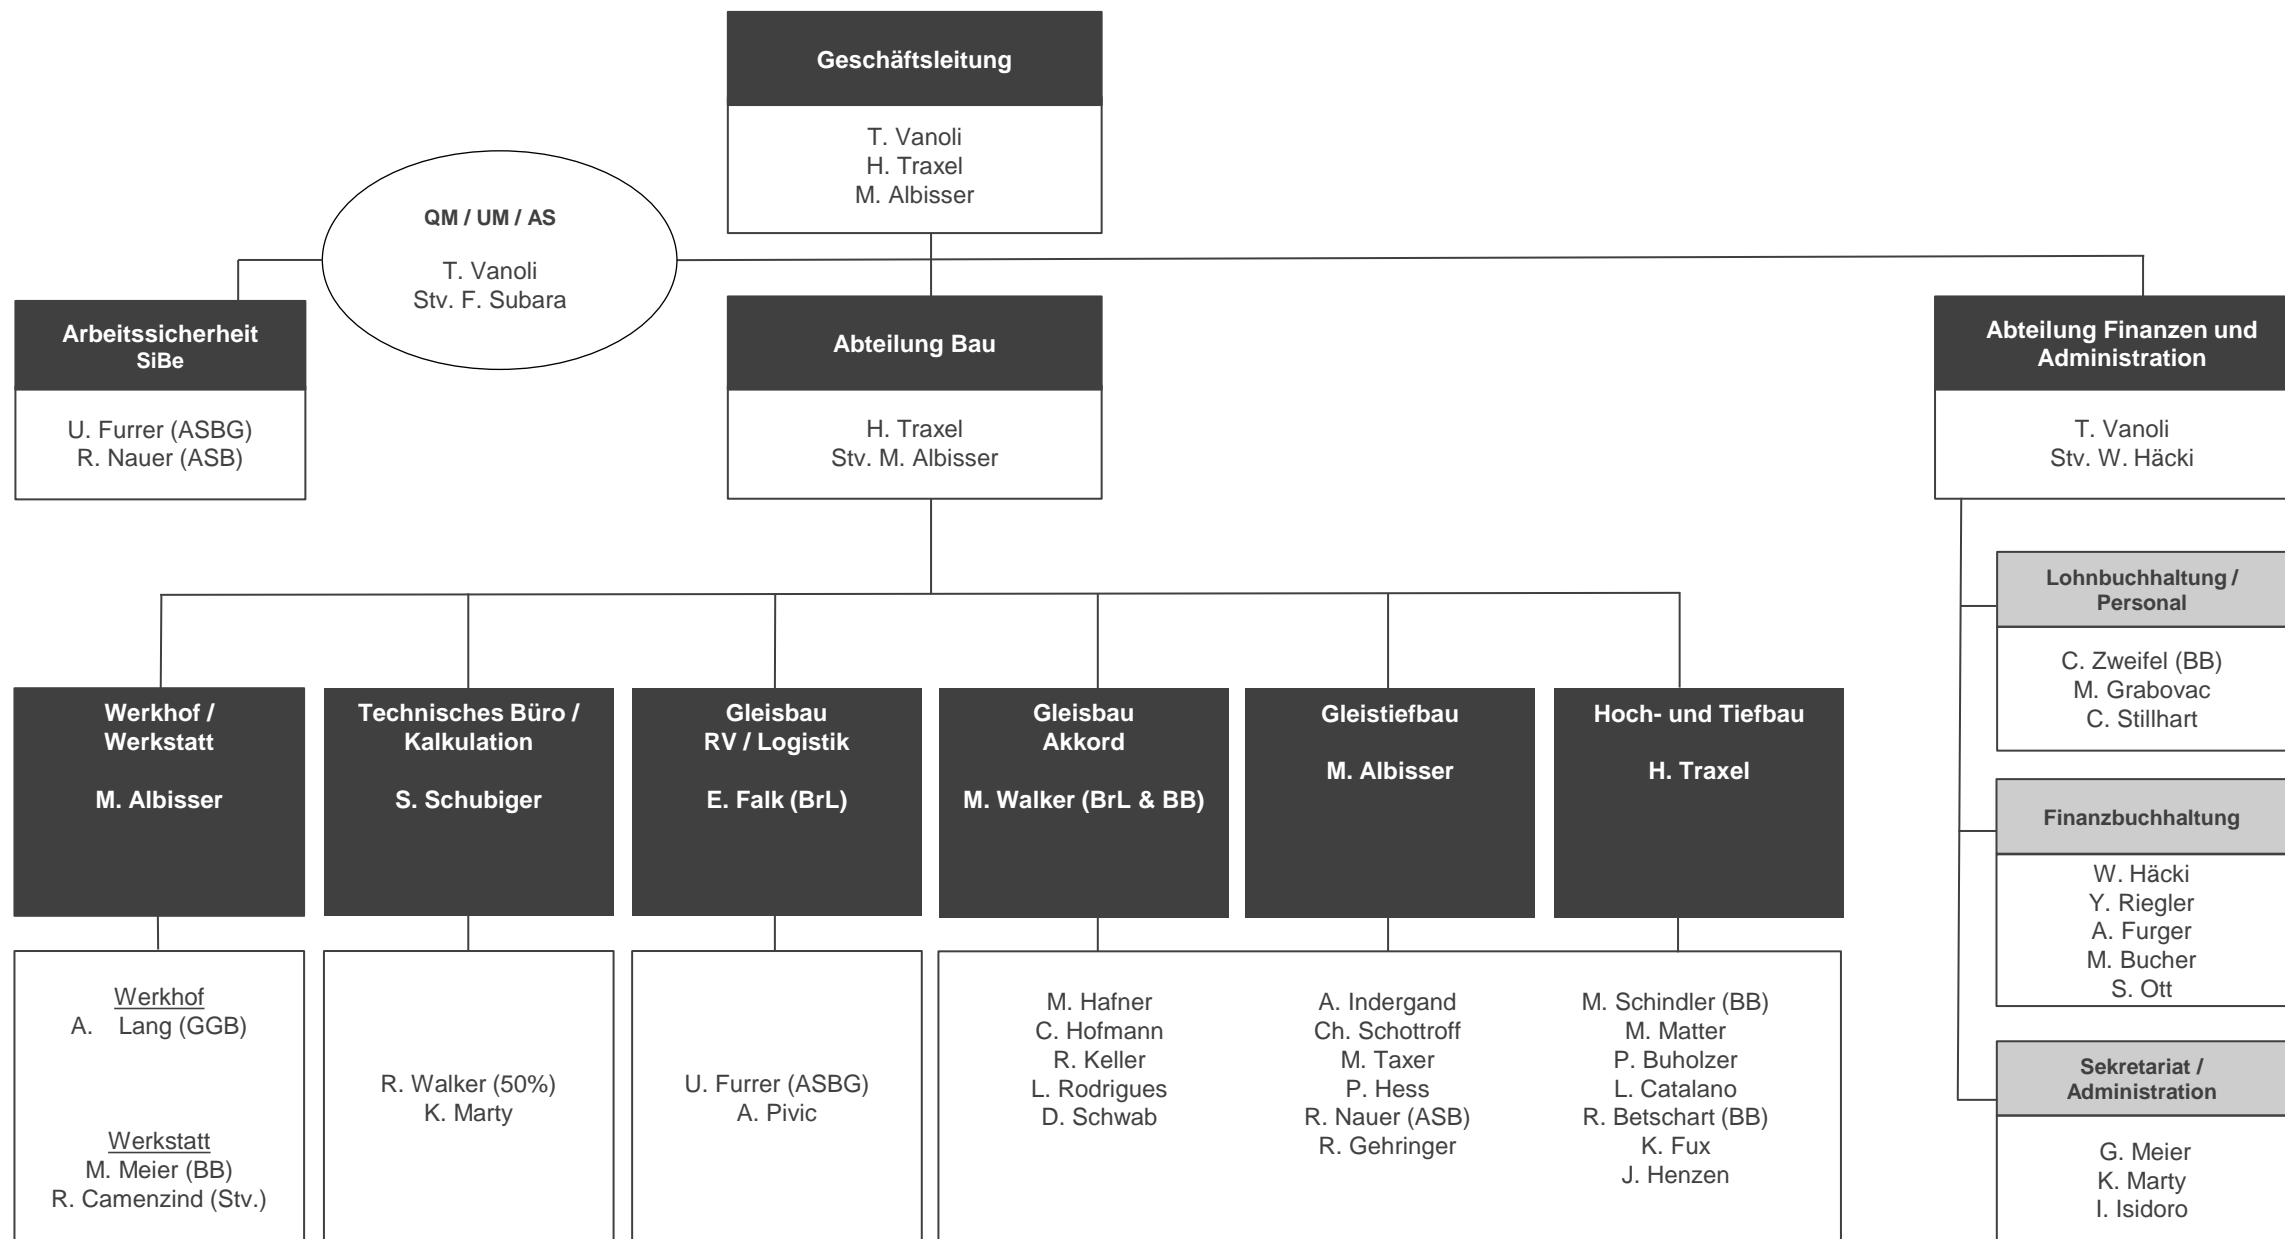

Organigramm der C. Vanoli AG, Bauunternehmung

01.05.2024

Niederlassungen

- C. Vanoli AG, Amsteg
- C. Vanoli Geleise- und Tiefbau AG, Chur
- C. Vanoli Impresa Costruzioni SA, Lugano
- Vanoli Bau AG, Meggen
- Vanoli Geleise- und Tiefbau AG, Kleine Scheidegg

Legende

- AS: Arbeitssicherheit
- ASB: Arbeitssicherheitsbeauftragter
- ASBG: Arbeitssicherheitsbeauftragter
Hoch- / Tief- / Gleistiefbau
Gleisbau
- BB: Berufsbildner
- BrL: Bereichsleiter
- GGB: Gefahrengutbeauftragter
- QM: Qualitätsmanagement
- UM: Umweltmanagement