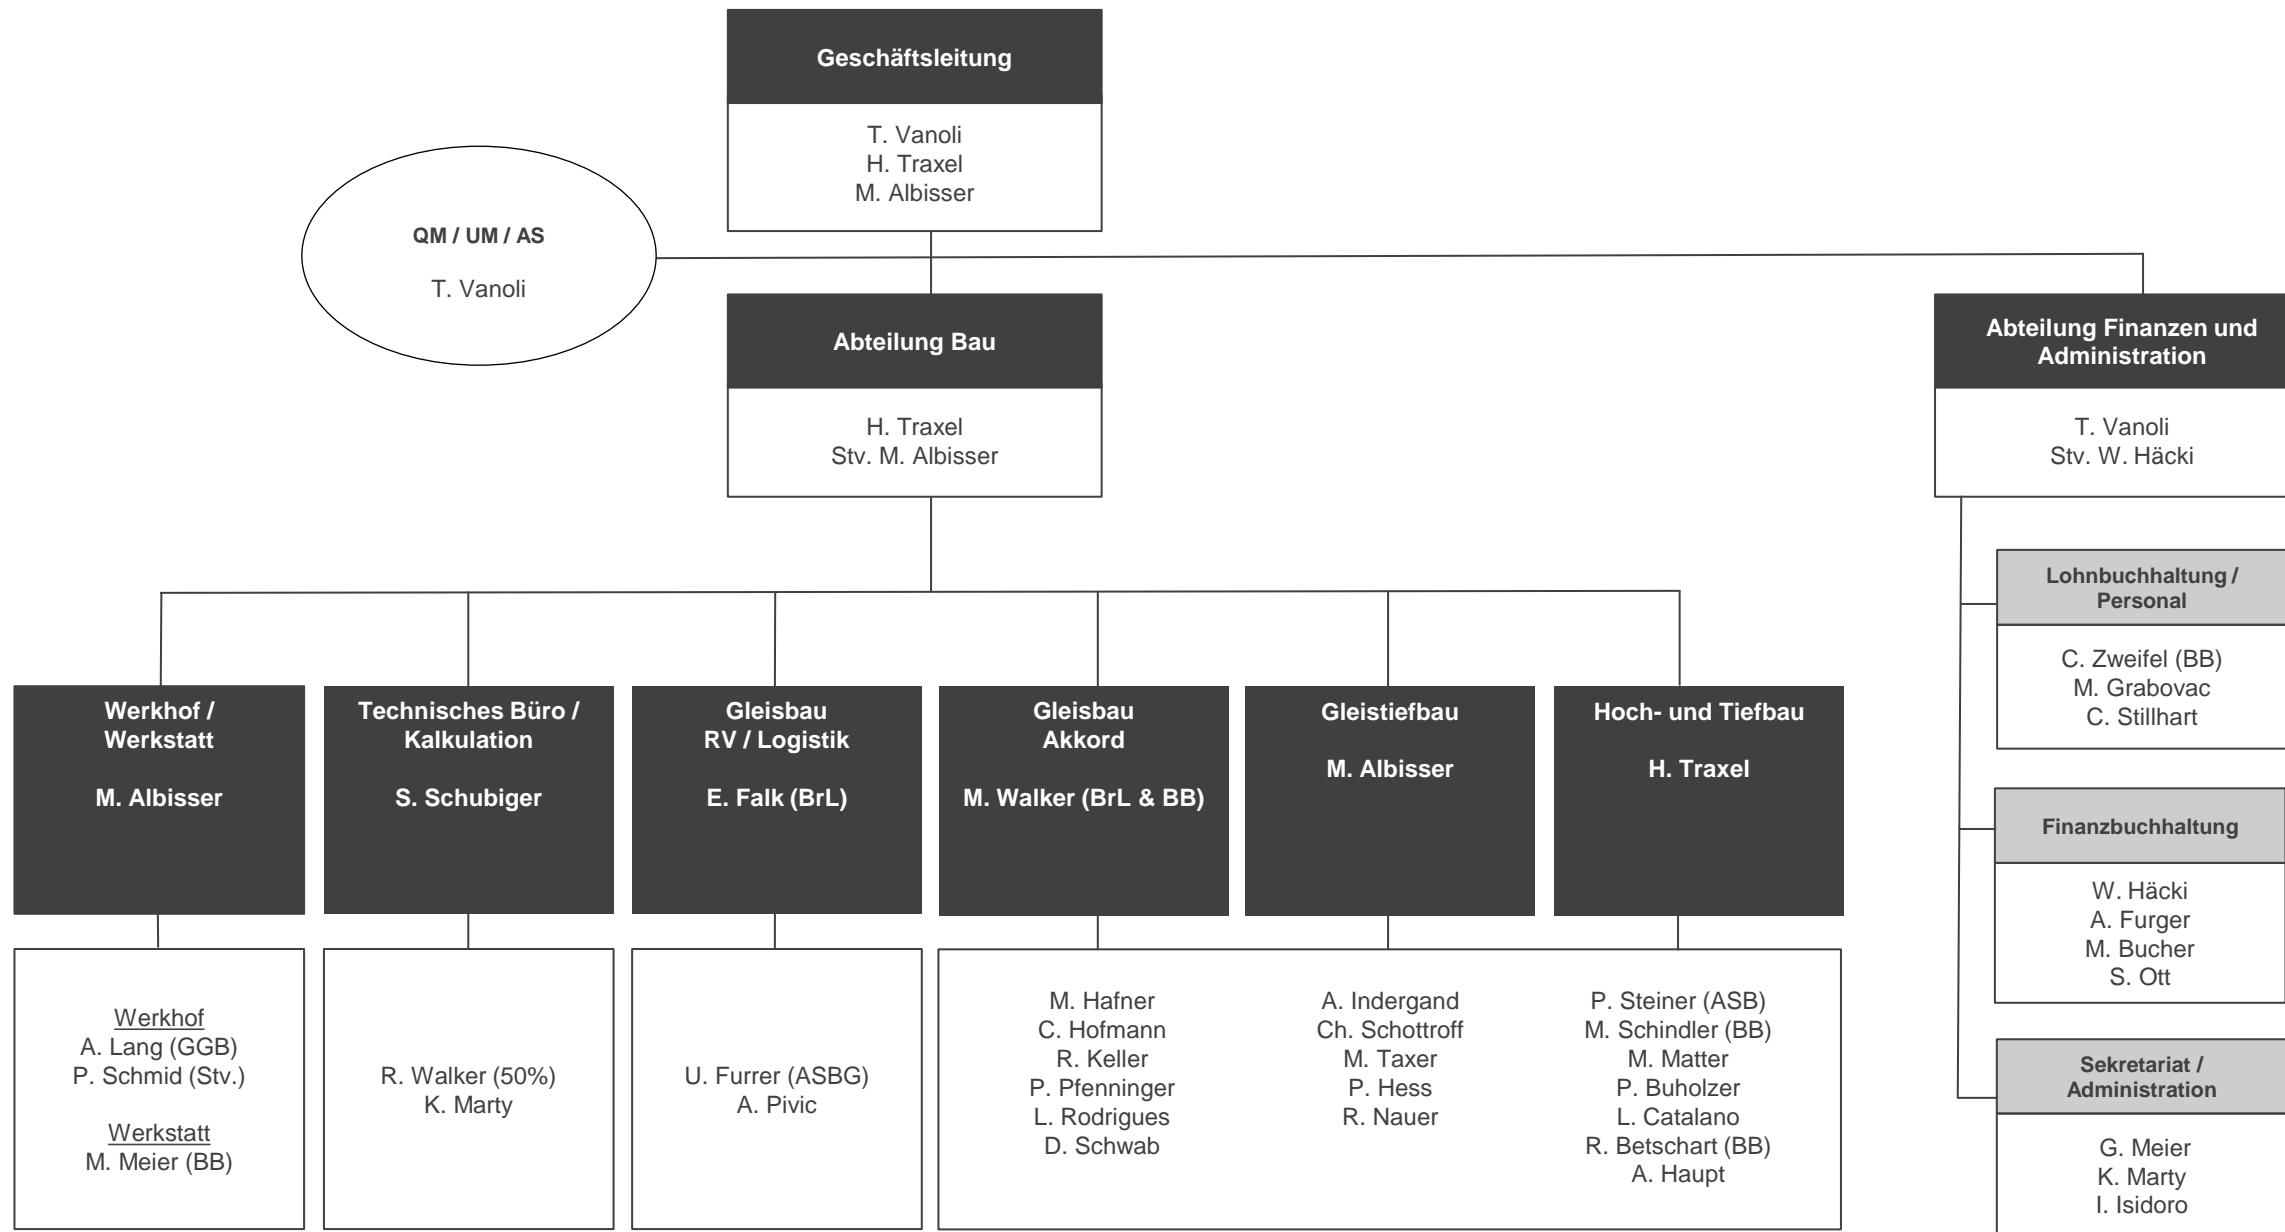

Organigramm der C. Vanoli AG, Bauunternehmung

01.02.2024

Niederlassungen

- C. Vanoli AG, Amsteg
- C. Vanoli Geleise- und Tiefbau AG, Chur
- C. Vanoli Impresa Costruzioni SA, Lugano
- Vanoli Bau AG, Meggen
- Vanoli Geleise- und Tiefbau AG, Kleine Scheidegg

Legende

- AS: Arbeitssicherheit
- ASB: Arbeitssicherheitsbeauftragter
- ASBG: Arbeitssicherheitsbeauftragter Gleisbau
- BB: Berufsbildner
- BrL: Bereichsleiter
- GGB: Gefahrengutbeauftragter
- QM: Qualitätsmanagement
- UM: Umweltmanagement