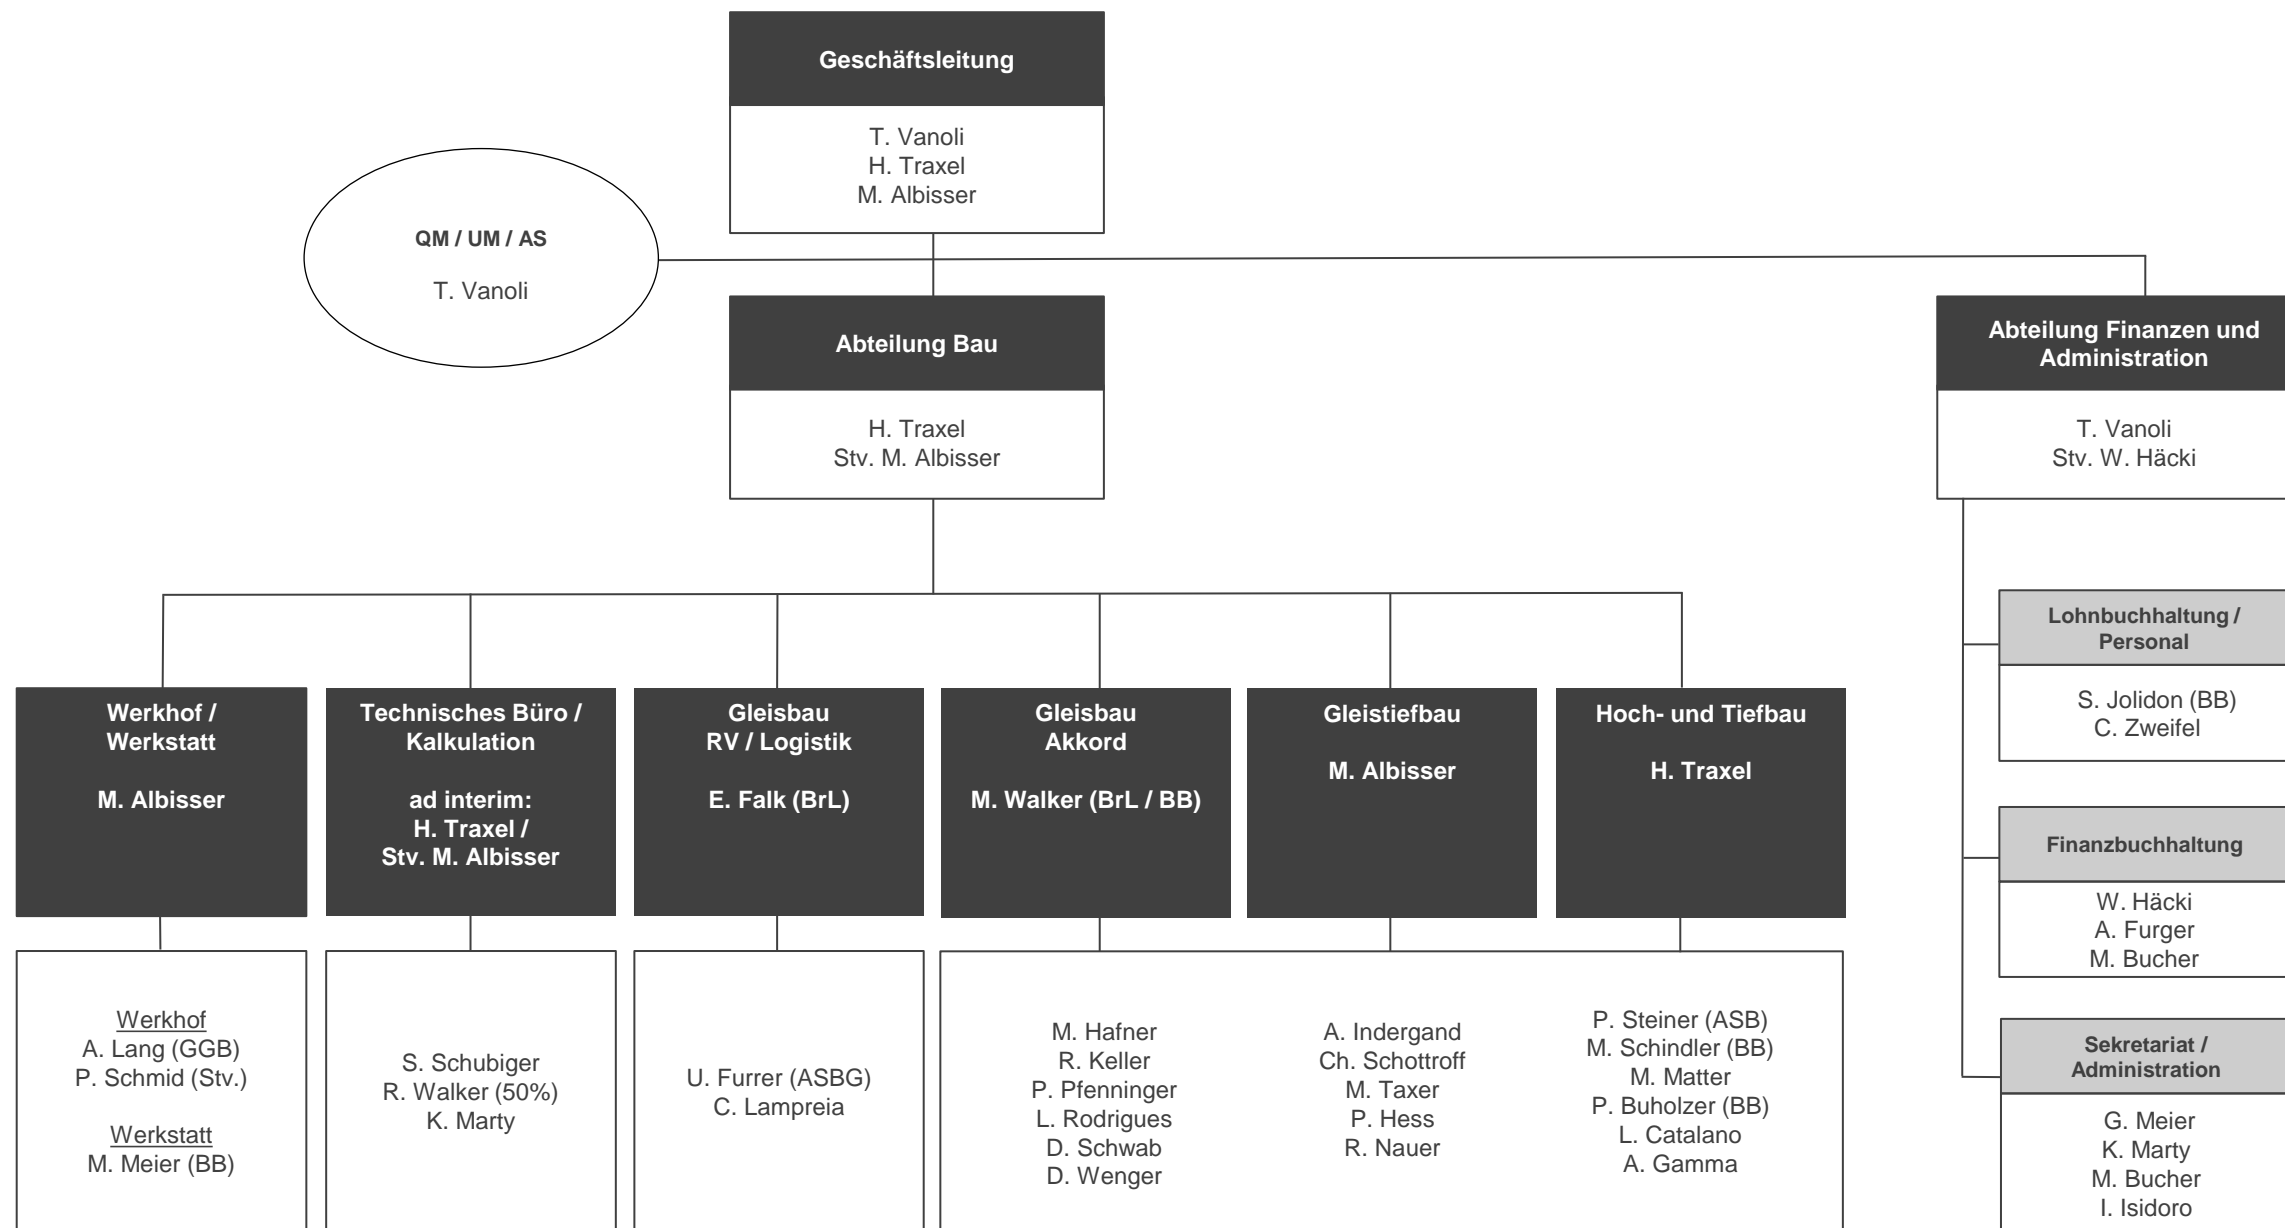

Organigramm der C. Vanoli AG, Bauunternehmung

01.02.2023

Niederlassungen

- C. Vanoli AG, Amsteg
- C. Vanoli Geleise- und Tiefbau AG, Chur
- C. Vanoli Impresa Costruzioni SA, Lugano
- Vanoli Bau AG, Meggen
- Vanoli Geleise- und Tiefbau AG, Kleine Scheidegg
- C. Vanoli AG, Zug

Legende

- AS: Arbeitssicherheit
- ASB: Arbeitssicherheitsbeauftragter
- ASBG: Arbeitssicherheitsbeauftragter Gleisbau
- BB: Berufsbildner
- BrL: Bereichsleiter
- GGB: Gefahrengutbeauftragter
- QM: Qualitätsmanagement
- UM: Umweltmanagement