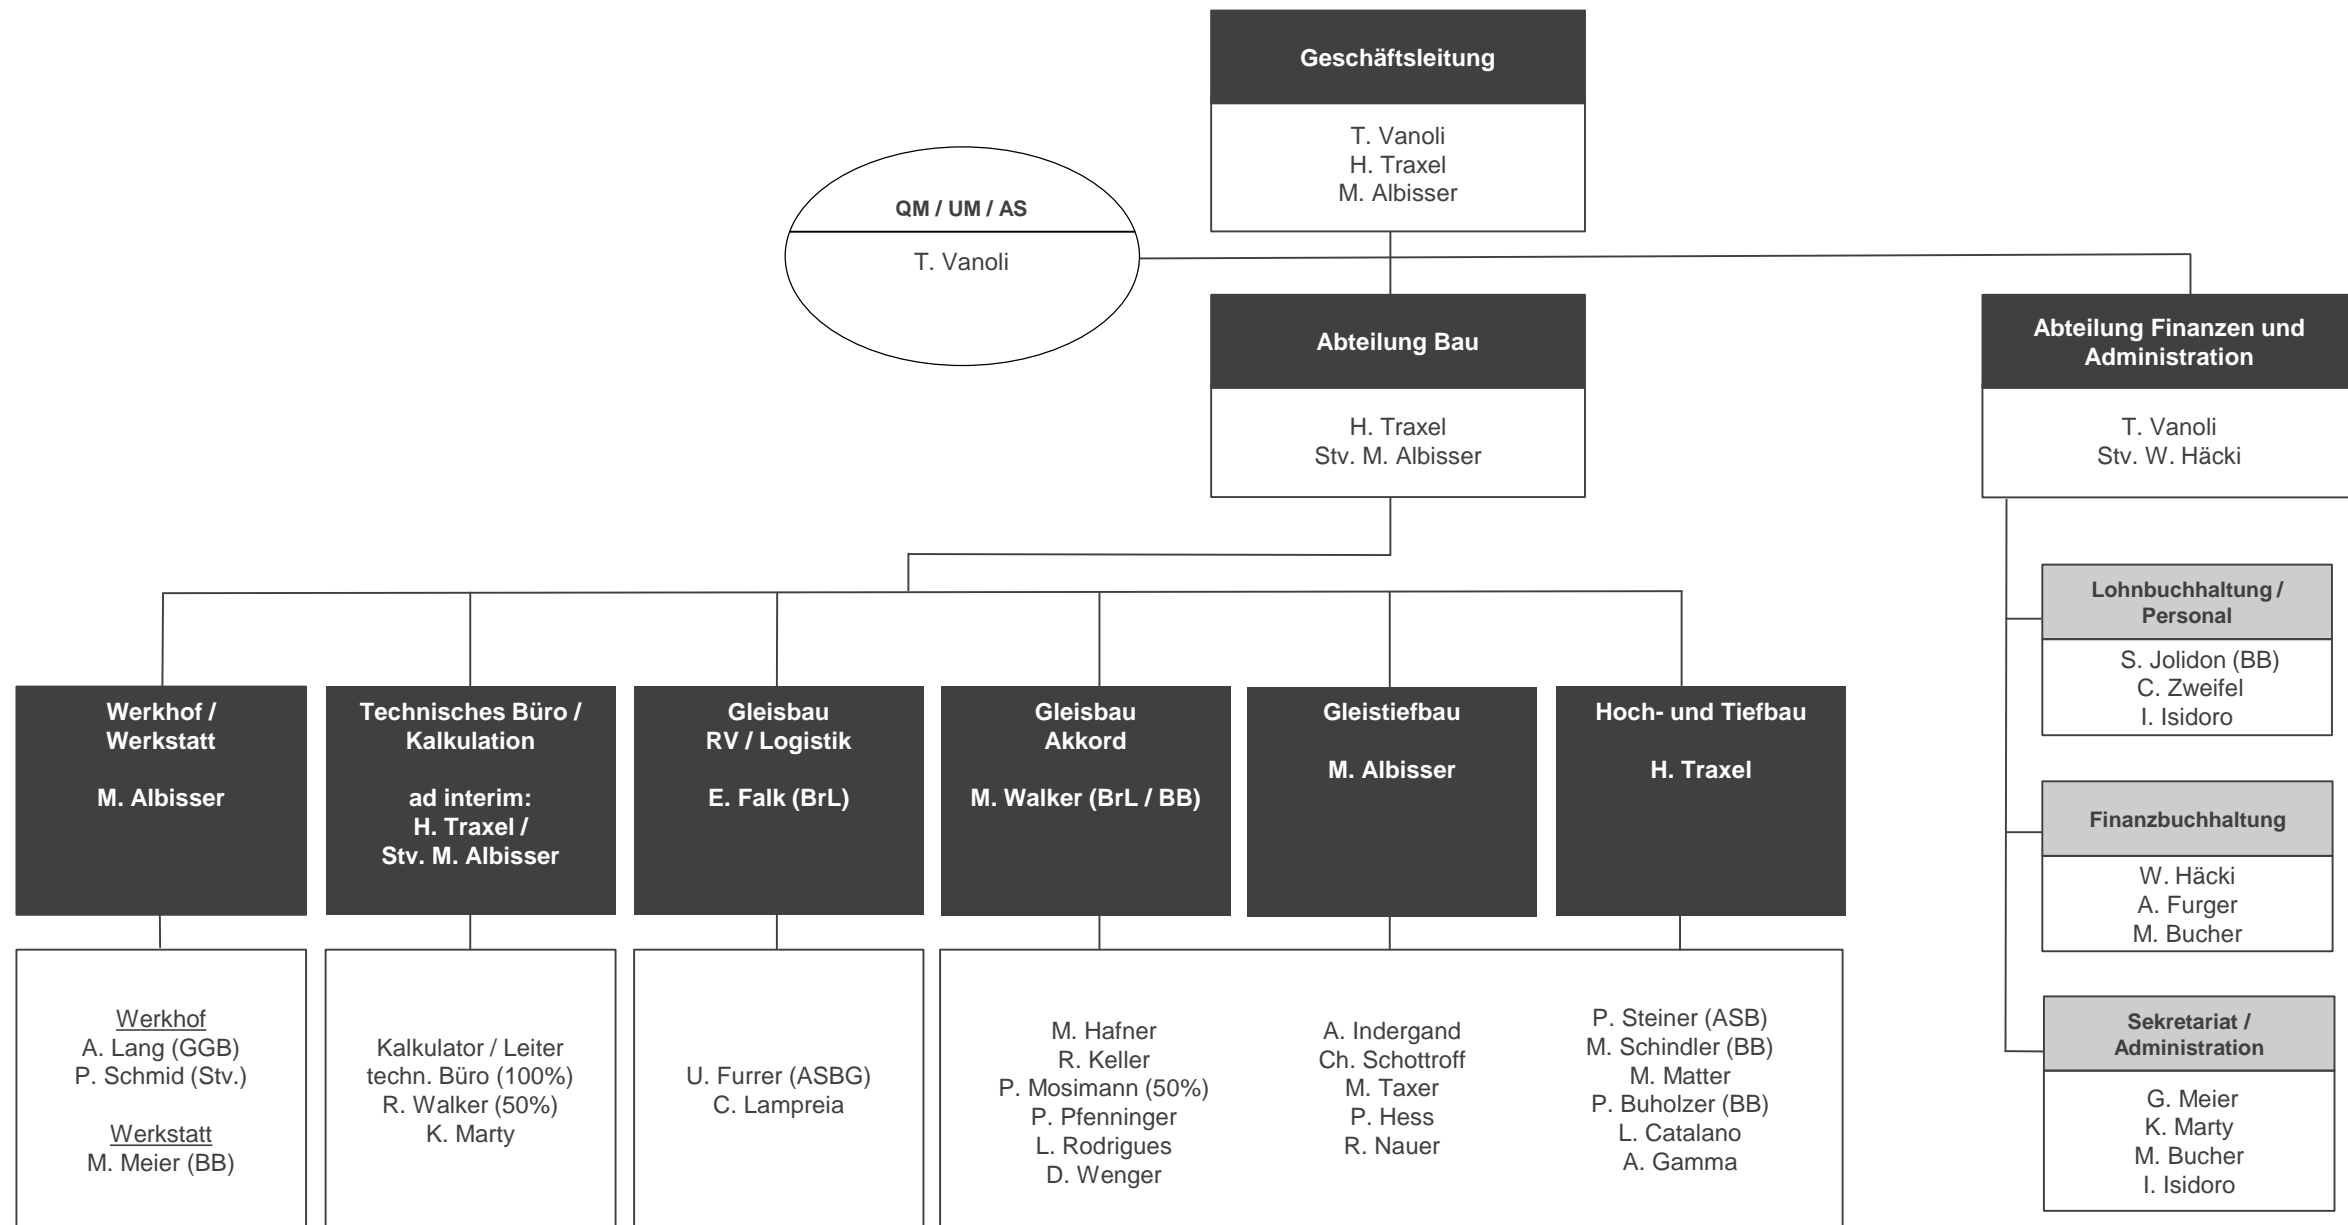

Organigramm der C. Vanoli AG, Bauunternehmung

01.09.2022

Niederlassungen

- C. Vanoli AG Amsteg
- C. Vanoli Geleise- und Tiefbau AG, Chur
- C. Vanoli Impresa Costruzioni SA, Lugano
- Vanoli Bau AG, Meggen
- Vanoli Geleise- und Tiefbau AG, Kleine Scheidegg

Legende

- AS: Arbeitssicherheit
- ASB: Arbeitssicherheitsbeauftragter
- Hoch- / Tief- / Gleistiefbau
- ASBG: Arbeitssicherheitsbeauftragter
Gleisbau
- BB: Berufsbildner
- BrL: Bereichsleiter
- GGB: Gefahrengutbeauftragter
- QM: Qualitätsmanagement
- UM: Umweltmanagement